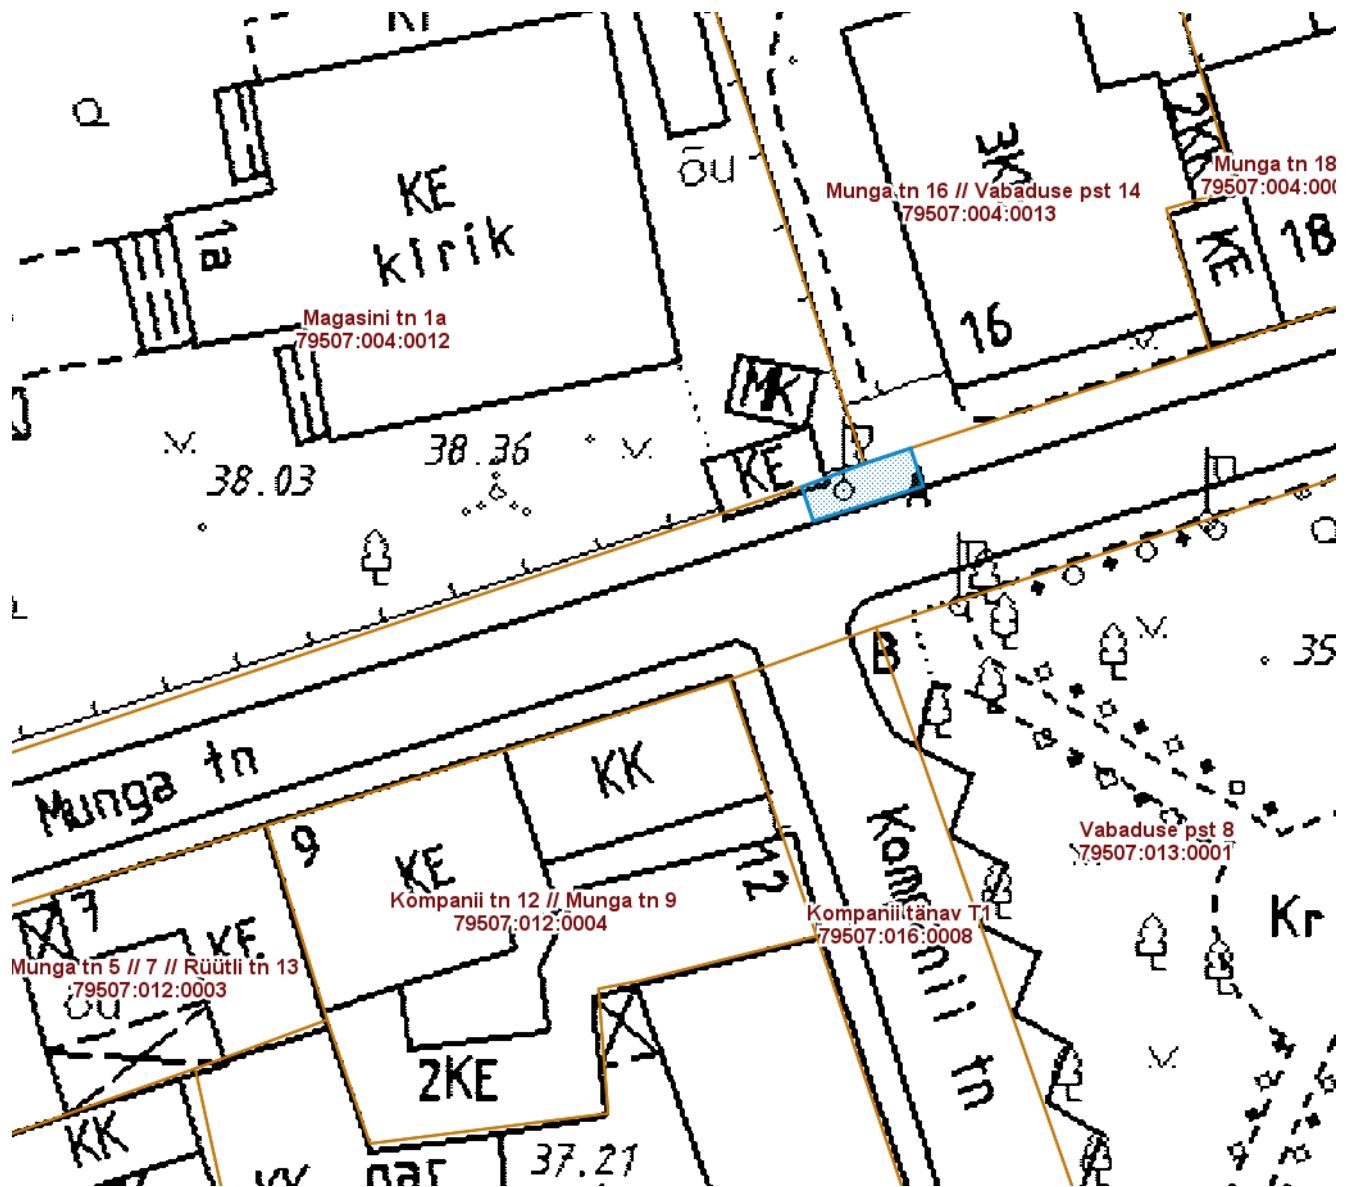

## ALA SKEEM

Munga tänav T5 (79507:012:0005)

M 1 : 500

— Isikliku kasutusõigusega seatav  
maa-ala 19 m<sup>2</sup>  
(0,4 kV maakaabelliin ja liitumiskilp)

Nr	X	Y
1	6474561.14	659239.64
2	6474558.64	659240.47
3	6474556.33	659233.21
4	6474558.58	659232.44
5	6474560.13	659236.57